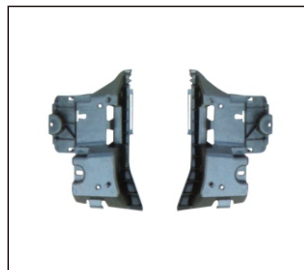

**HOOD SUPPORT BRACKET**  
911.FD44295A  
OE:

**FOG LAMP BRACKET**  
911.FD44283  
R:JX7B-17A888-A4 L:JX7B-17A889-A4

**COVER UNDER BUMPER**  
911.FD44291A  
OE:JX7B-8B384-C4

**REAR TOW COVER**  
901C.FD11033A  
OE:JX7B-17K922-A4

**CHASSIS PROTECTOR**  
911.FD44298A  
R:JX6B-F11132-AA L:JX6B-F11133-AA

**TAIL LAMP BRACKET**  
911.FD44290A  
R:JX7B-17D980-B4 L:JX7B-17D981-B4

**BRACKET FRONT INNER FENDER**  
911.FD44293A  
R:JX7B-16B074-C4 L:JX7B-16B075-C4