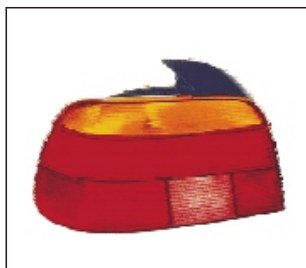

**BODY MULDING**  
923.BM99070A  
OE:

**HEAD LAMP**  
930.BM6549  
OE:

**FOG LAMP**  
939.BMA179  
OE:

**APRON GRILLE**  
901G.BM99009GA  
OE:

**GRILLE**  
900.BM07009GA  
OE:

**SIDE LAMP**  
932.BM1402A  
OE: