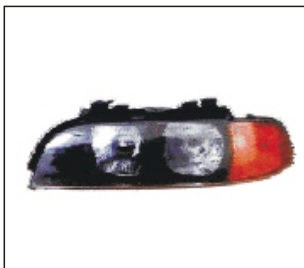

HEAD LAMP
930.BM6549
OE: